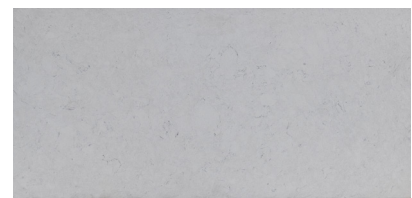

Obsidiana

THE ETHICAL BEAUTY

THE MATERIAL THAT REINVENTS SURFACES
CREATED WITH MORE THAN 90% RECYCLED GLASS

A material created for architects, interior designers and designers who can devise more sustainable and environmentally friendly kitchens and bathrooms with the same technical specifications of other non-recycled COMPAC materials.

ES EL MATERIAL QUE REINVENTA LAS SUPERFICIES,
CREADO CON UN 90% DE VIDRIO RECICLADO

Un material concebido para que arquitectos, interioristas y diseñadores puedan diseñar cocinas y baños más sostenibles y respetuosos con el medioambiente con las mismas prestaciones técnicas que otros materiales COMPAC no reciclados.

ASTRAL AZABACHE (P)

SLAB MEASUREMENTS / MEDIDAS TABLEROS

STANDARD 305 X 144 CM - 120" X 56,5"

THICKNESS / GROSORES: 12 mm - 1/2" 20 mm - 3/4" 30 mm - 1 1/4"

FINISHES / ACABADOS

glacéfinish

Perfect matt, smooth and glowing, a soft sensation to the touch, the absence of reflections and fast, easy cleaning. Beautiful and practical at the same time, with one single finish.

Mate perfecto, liso y brillante, una sensación suave al tacto, ausencia de reflejos y limpieza rápida y fácil. Hermoso y práctico al mismo tiempo, con un solo acabado.

Polished

A finish that intensifies colours, giving them more life, and enabling you to give a distinctive seal to your surroundings. A finish that reflects the personality of a true connoisseur.