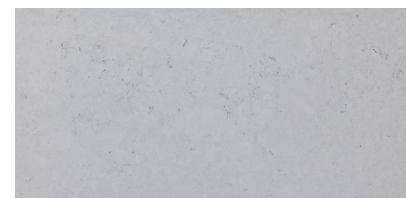

Obsidiana

THE ETHICAL BEAUTY

THE MATERIAL THAT REINVENTS SURFACES
CREATED WITH MORE THAN 90% RECYCLED GLASS

A material created for architects, interior designers and designers who can devise more sustainable and environmentally friendly kitchens and bathrooms with the same technical specifications of other non-recycled COMPAC materials.

ES EL MATERIAL QUE REINVENTA LAS SUPERFICIES,
CREADO CON UN 90% DE VIDRIO RECICLADO

Un material concebido para que arquitectos, interioristas y diseñadores puedan diseñar cocinas y baños más sostenibles y respetuosos con el medioambiente con las mismas prestaciones técnicas que otros materiales COMPAC no reciclados.

SLAB MEASUREMENTS / MEDIDAS TABLEROS

STANDARD 305 X 144 CM - 120" X 56,5"

THICKNESS / GROSORES: 12 mm - 1/2" 20 mm - 3/4" 30 mm - 1 1/4"

FINISHES / ACABADOS

glacéfinish

Perfect matt, smooth and glowing, a soft sensation to the touch, the absence of reflections and fast, easy cleaning. Beautiful and practical at the same time, with one single finish.

Mate perfecto, liso y brillante, una sensación suave al tacto, ausencia de reflejos y limpieza rápida y fácil. Hermoso y práctico al mismo tiempo, con un solo acabado.

Polished

A finish that intensifies colours, giving them more life, and enabling you to give a distinctive seal to your surroundings. A finish that reflects the personality of a true connoisseur.

Un acabado que intensifica los colores, dándoles más vida y permitiéndole dar un sello distintivo a su entorno. Un acabado que refleja la personalidad de un verdadero experto.

COMPAC
THE SURFACES COMPANY